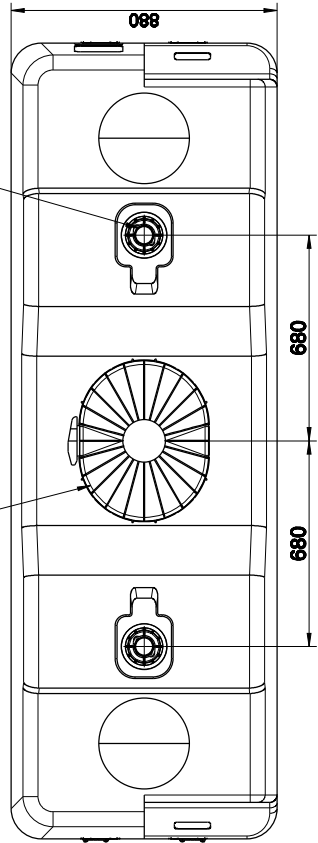

- Flanschanchlüsse für Anschlusszubehör Verbindungsgleitung 2" (Mat.-Nr.11150003471)
- Anchlüsse optional für
- Flansch mit Kugelhahn (Mat.-Nr.11350005456)
 - Schwimmende Entnahme (Mat.-Nr.11350005451)
 - Roth PP-Flansch 1" (Mat.-Nr.1135000156)
 - Roth PP-Flansch 2" (Mat.-Nr.1135000157)

Revisionsöffnung 500x400mm mit Sicherungsdeckel

**Regenwasser-Industriespeicher
3000 L (Erweiterungsspeicher)**

Zeichnungs-Nr.:	1010225
Versions-Nr.:	00

Material-Nr.:	1135001203
Name:	C.Burk
Datum:	03.07.18